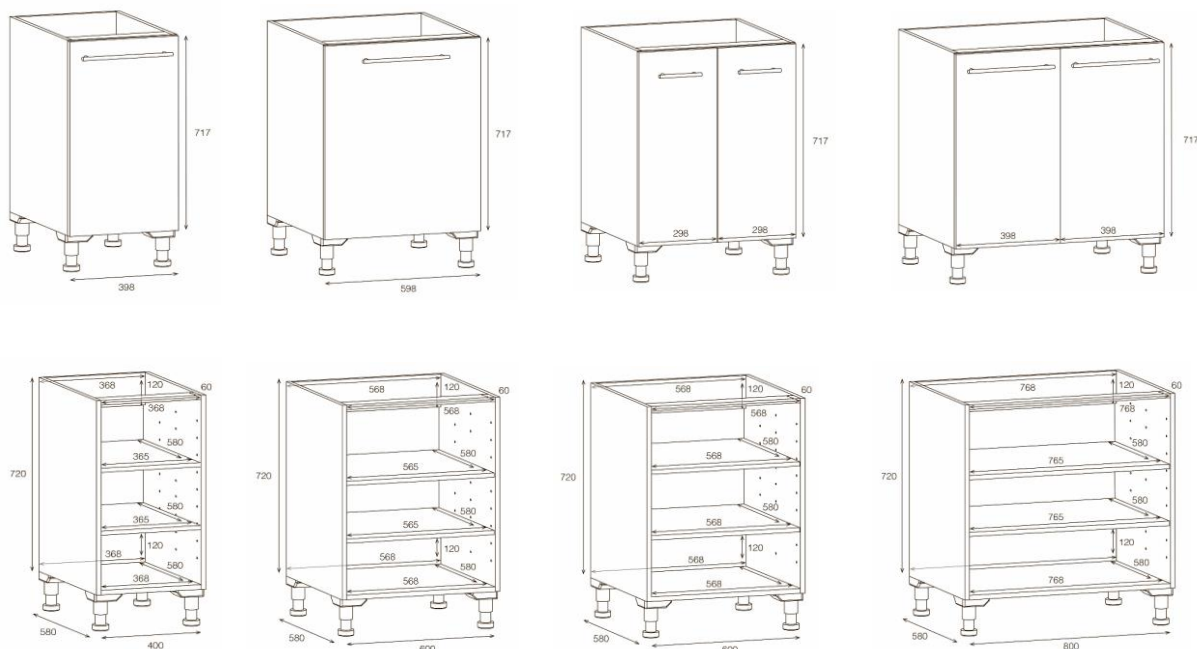

## Alternativa vaskerom benkeskap m/dører

NRF nr.	Varenavn	Mål BxDxH (cm)	Vekt (kg)	Beskrivelse	GTIN / EAN
7035345	Benkeskap 40 m/1 dør Hvit høyglans	40x60x72 (høyde u/ben)	23,92	Vendbare dører, mykstengende hengsler	7072278037388
7011801	Benkeskap 40 m/1 dør Grå matt	40x60x72 (høyde u/ben)	23,92	Vendbare dører, mykstengende hengsler	8436005294274
7011802	Benkeskap 40 m/1 dør Isbre matt	40x60x72 (høyde u/ben)	23,92	Vendbare dører, mykstengende hengsler	8436005294281
7011803	Benkeskap 40 m/1 dør Hvit matt	40x60x72 (høyde u/ben)	23,92	Vendbare dører, mykstengende hengsler	8436005294298
7011804	Benkeskap 40 m/1 dør Sand matt	40x60x72 (høyde u/ben)	23,92	Vendbare dører, mykstengende hengsler	8436005297817
7011973	Benkeskap 40 m/1 dør Eik	40x60x72 (høyde u/ben)	23,92	Vendbare dører, mykstengende hengsler	8435294525847
7035346	Benkeskap 60 m/1 dør Hvit høyglans	60x60x72 (høyde u/ben)	30,4	Vendbare dører, mykstengende hengsler	7072278037395
7011805	Benkeskap 60 m/1 dør Grå matt	60x60x72 (høyde u/ben)	30,4	Vendbare dører, mykstengende hengsler	8436005294175
7011806	Benkeskap 60 m/1 dør Isbre matt	60x60x72 (høyde u/ben)	30,4	Vendbare dører, mykstengende hengsler	8436005294182
7011807	Benkeskap 60 m/1 dør Hvit matt	60x60x72 (høyde u/ben)	30,4	Vendbare dører, mykstengende hengsler	8436005294199
7011808	Benkeskap 60 m/1 dør Sand matt	60x60x72 (høyde u/ben)	30,4	Vendbare dører, mykstengende hengsler	8436005297787
7011969	Benkeskap 60 m/1 dør Eik	60x60x72 (høyde u/ben)	30,4	Vendbare dører, mykstengende hengsler	8435294525243
7035347	Benkeskap 60 m/2 dører Hvit høyglans	60x60x72 (høyde u/ben)	30,34	Vendbare dører, mykstengende hengsler	7072278037401
7011809	Benkeskap 60 m/2 dører Grå matt	60x60x72 (høyde u/ben)	30,34	Vendbare dører, mykstengende hengsler	8436005296551
7011811	Benkeskap 60 m/2 dører Isbre matt	60x60x72 (høyde u/ben)	30,34	Vendbare dører, mykstengende hengsler	8436005296568
7011812	Benkeskap 60 m/2 dører Hvit matt	60x60x72 (høyde u/ben)	30,34	Vendbare dører, mykstengende hengsler	8436005296575
7011813	Benkeskap 60 m/2 dører Sand matt	60x60x72 (høyde u/ben)	30,34	Vendbare dører, mykstengende hengsler	8436005297985
7011988	Benkeskap 60 m/2 dører Eik	60x60x72 (høyde u/ben)	30,34	Vendbare dører, mykstengende hengsler	8435294526318
7035348	Benkeskap 80 m/2 dører Hvit høyglans	80x60x72 (høyde u/ben)	37,44	Vendbare dører, mykstengende hengsler	7072278037418
7011814	Benkeskap 80 m/2 dører Grå matt	80x60x72 (høyde u/ben)	37,44	Vendbare dører, mykstengende hengsler	8436005295608
7011815	Benkeskap 80 m/2 dører Isbre matt	80x60x72 (høyde u/ben)	37,44	Vendbare dører, mykstengende hengsler	8436005295615
7011816	Benkeskap 80 m/2 dører Hvit matt	80x60x72 (høyde u/ben)	37,44	Vendbare dører, mykstengende hengsler	8436005295622
7011817	Benkeskap 80 m/2 dører Sand matt	80x60x72 (høyde u/ben)	37,44	Vendbare dører, mykstengende hengsler	8436005297930
7011983	Benkeskap 80 m/2 dører Eik	80x60x72 (høyde u/ben)	37,44	Vendbare dører, mykstengende hengsler	8435294526264